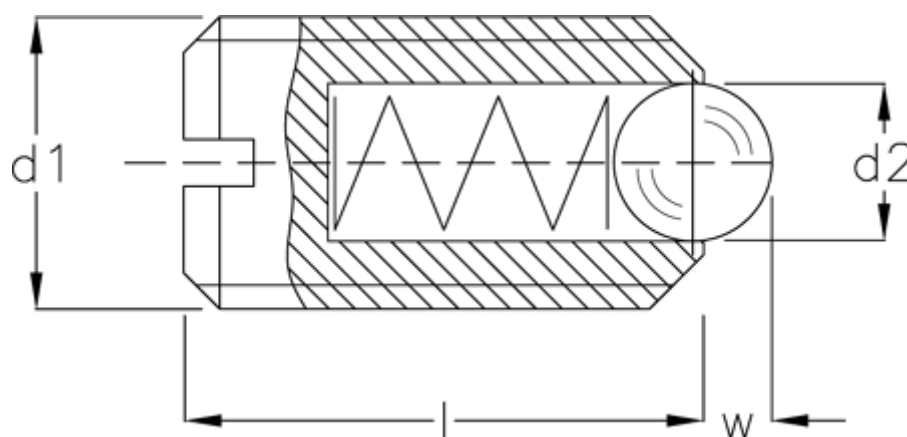

Varenummer: 20872511  
Beskrivelse: E+G Fjedrende trykstykke plast  
GN 615.2-M10-N

## Mål

d1	= M10
d2	= 6.0
Fjedertryk N bund	= 45
Fjedertryk N top	= 20
l	= 19
W	= 2.0